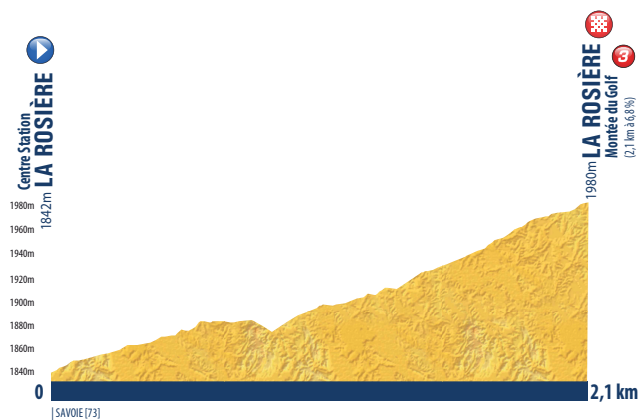

ITINÉRAIRE	1ÈRE COUREUSE	DERNIÈRE COUREUSE
La Rosière Office de Tourisme	17h00	18h41
Golf de la Rosière	17h06	18h47