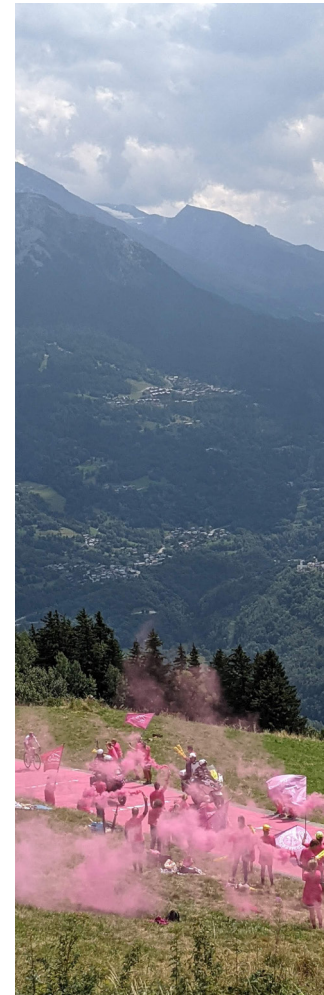

LES HORAIRES DE PASSAGE HORAIRES INDICATIFS

ITINÉRAIRE	PASSAGE CARAVANE	PASSAGE 1ER COUREURS
Départ Peisey-Nancroix	13h20	13h50
Les Chapelles	13h50	14h20 - 14h30
Bourg Saint Maurice	14h05	14h30 - 14h40
Landry	14h15	14h40 - 14h50
Les Arcs 1800	14h35	15h10 - 15h30
Séez	15h05	15h30 - 15h50
Montvalezan	15h20	15h45 - 16h10
Arrivée La Rosière	15h40	16h05 - 16h30