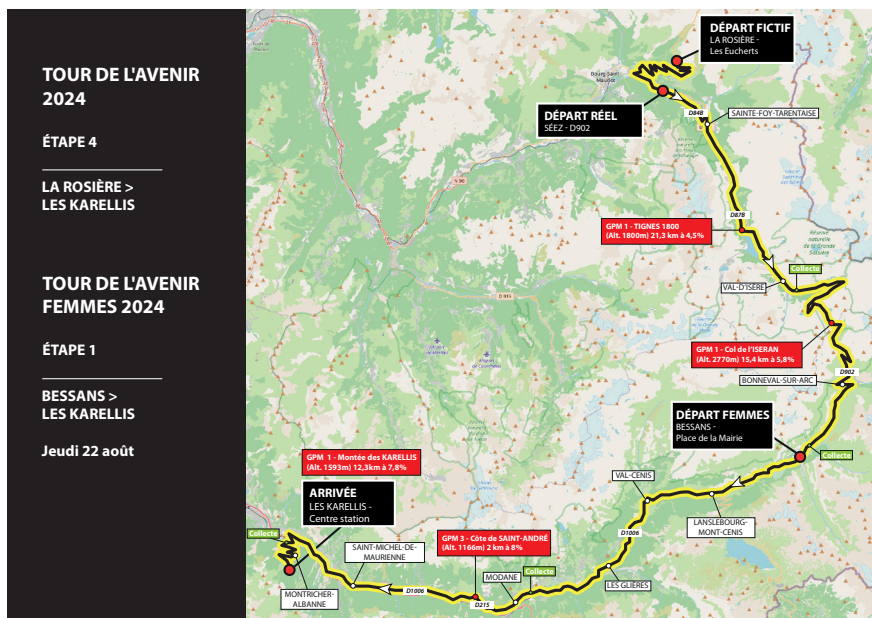

## LES HORAIRES DE PASSAGE HORAIRES INDICATIFS

ITINÉRAIRE	PASSAGE CARAVANE	PASSAGE 1 <sup>ER</sup> COUREURS
Départ Peisey-Nancroix	13h20	13h50
Les Chapelles	13h50	14h20 - 14h30
Bourg Saint Maurice	14h05	14h30 - 14h40
Landry	14h15	14h40 - 14h50
Les Arcs 1800	14h35	15h10 - 15h30
Séez	15h05	15h30 - 15h50
Montvalezan	15h20	15h45 - 16h10
Arrivée La Rosière	15h40	16h05 - 16h30

ITINÉRAIRE	1 <sup>ÈRE</sup> COUREUSE	DERNIÈRE COUREUSE
La Rosière Office de Tourisme	17h00	18h41
Golf de la Rosière	17h06	18h47

**Circulation difficile\*** Course cycliste  
**Mercredi 21 août**  
\*Horaires prévisionnels

**LA ROSIÈRE :**

- ▶ Une déviation sera mise en place sur la journée de 9h à 22h pour traverser La Rosière. Attention, poids lourd interdit !
- ▶ La route sera fermée du centre station jusqu'au golf, de 16h à 19h45.

LES HORAIRES DE PASSAGE HORAIRES INDICATIFS

ITINÉRAIRE	PASSAGE CARAVANE	PASSAGE 1 <sup>ER</sup> COUREURS
Départ La Rosière	12h15	12h45
Séez	12h35	13h05
Villaroger	12h50	13h15-13h25
Sainte Foy Tarentaise	12h55	13h20 - 13h30
Tignes 1800	13h15	13h45 - 14h00
Val d'Isère	13h25	13h55 - 14h10
Col de l'Iseran	13h50	14h25 - 14h45