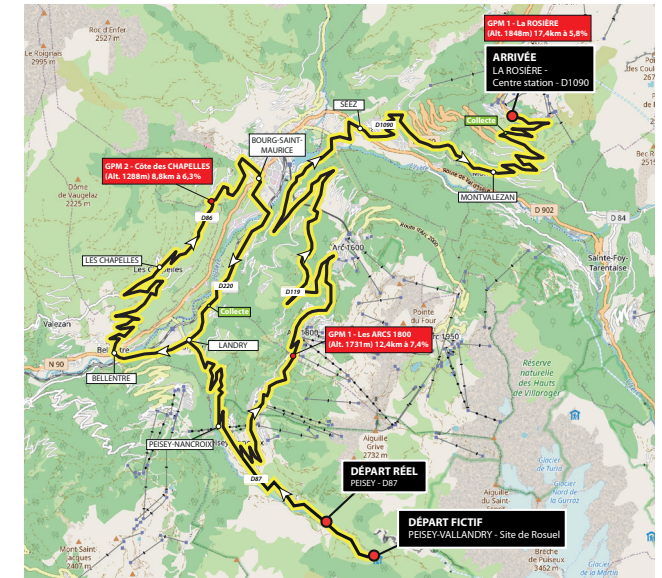

### La Rosière

Ouverture du village départ à partir de 10h

- ▶ Stands des partenaires de l'événement
- ▶ Présentation des coureurs
- ▶ Passage de la caravane

21 AOÛT  
3<sup>e</sup> étape - homme

## LES HORAIRES DE PASSAGE HORAIRES INDICATIFS

ITINÉRAIRE	PASSAGE CARAVANE	PASSAGE 1 <sup>ER</sup> COUREURS
Départ Peisey-Nancroix	13h20	13h50
Les Chapelles	13h50	14h20 - 14h30
Bourg Saint Maurice	14h05	14h30 - 14h40
Landry	14h15	14h40 - 14h50
Les Arcs 1800	14h35	15h10 - 15h30
Séez	15h05	15h30 - 15h50
Montvalezan	15h20	15h45 - 16h10
Arrivée La Rosière	15h40	16h05 - 16h30

**LA ROSIÈRE :**

- ▶ Une déviation sera mise en place sur la journée de 9h à 22h pour traverser La Rosière. Attention, poids lourd interdit !
- ▶ La route sera fermée du centre station jusqu'au golf, de 16h à 19h45.

LES HORAIRES DE PASSAGE HORAIRES INDICATIFS

ITINÉRAIRE	PASSAGE CARAVANE	PASSAGE 1 <sup>ER</sup> COUREURS
Départ La Rosière	12h15	12h45
Séez	12h35	13h05
Villaroger	12h50	13h15-13h25
Sainte Foy Tarentaise	12h55	13h20 - 13h30
Tignes 1800	13h15	13h45 - 14h00
Val d'Isère	13h25	13h55 - 14h10
Col de l'Iseran	13h50	14h25 - 14h45