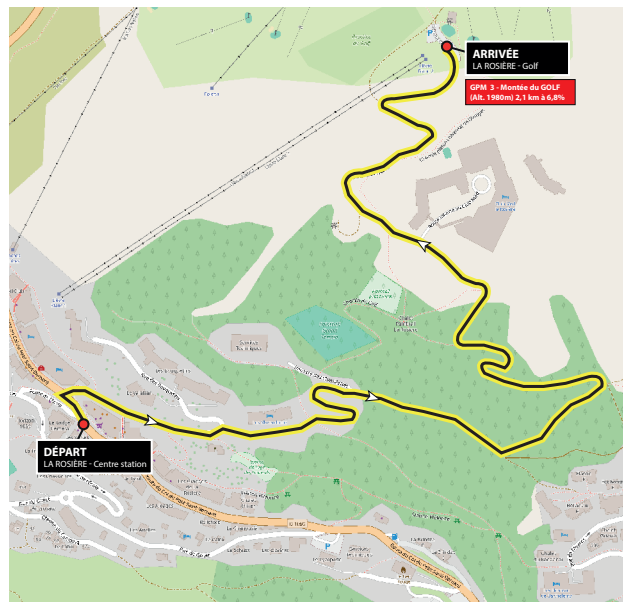

ITINÉRAIRE	1ÈRE COUREUSE	DERNIÈRE COUREUSE
La Rosière Office de Tourisme	17h00	18h41
Golf de la Rosière	17h06	18h47