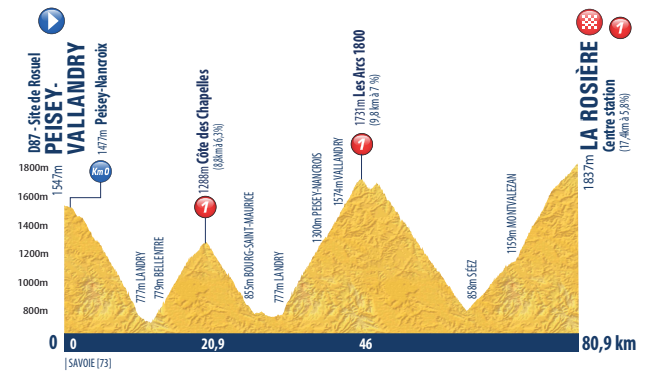

### La Rosière

Ouverture du village départ à partir de 10h

- ▶ Stands des partenaires de l'événement
- ▶ Présentation des coureurs
- ▶ Passage de la caravane

21 AOÛT  
3<sup>e</sup> étape - homme

## LES HORAIRES DE PASSAGE HORAIRES INDICATIFS

ITINÉRAIRE	PASSAGE CARAVANE	PASSAGE 1 <sup>ER</sup> COUREURS
Départ Peisey-Nancroix	13h20	13h50
Les Chapelles	13h50	14h20 - 14h30
Bourg Saint Maurice	14h05	14h30 - 14h40
Landry	14h15	14h40 - 14h50
Les Arcs 1800	14h35	15h10 - 15h30
Séez	15h05	15h30 - 15h50
Montvalezan	15h20	15h45 - 16h10
Arrivée La Rosière	15h40	16h05 - 16h30

ITINÉRAIRE	1 <sup>ÈRE</sup> COUREUSE	DERNIÈRE COUREUSE
La Rosière Office de Tourisme	17h00	18h41
Golf de la Rosière	17h06	18h47

**Circulation difficile\*** Course cycliste  
**Mercredi 21 août**  
\*Horaires prévisionnels