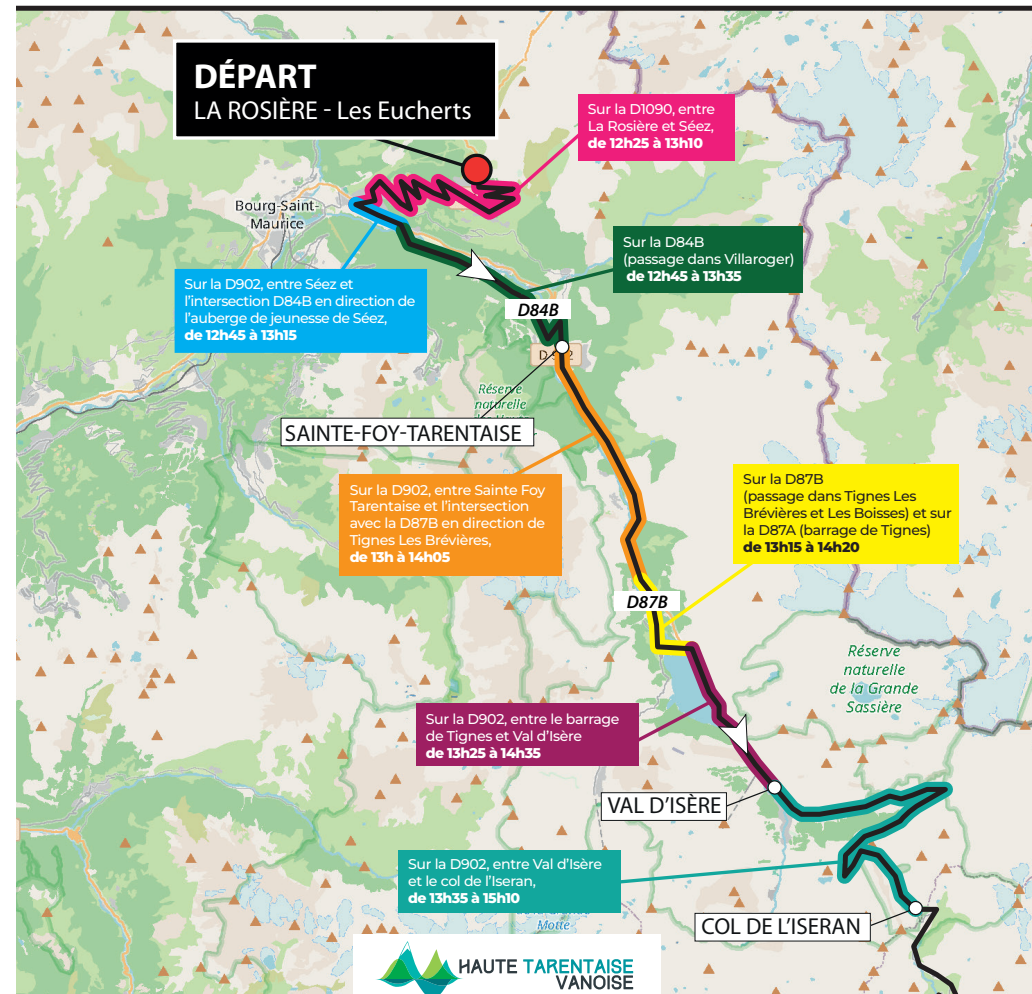

Circulation difficile* Course cycliste
Jeudi 22 août
*Horaires prévisionnels

TOUR DE L'AVENIR 2024