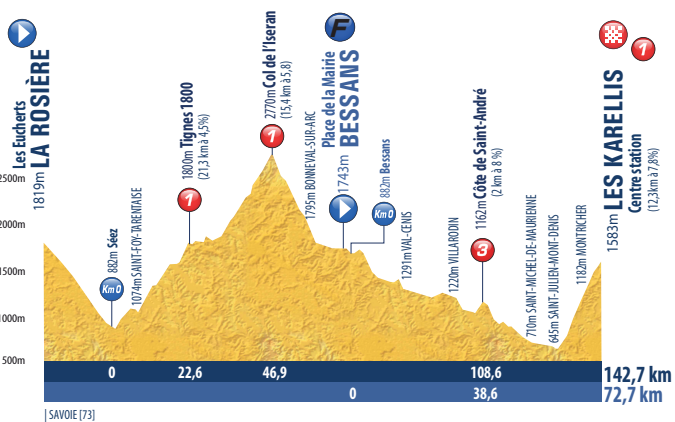

LES HORAIRES DE PASSAGE HORAIRES INDICATIFS

ITINÉRAIRE	PASSAGE CARAVANE	PASSAGE 1ER COUREURS
Départ La Rosière	12h15	12h45
Séez	12h35	13h05
Villaroger	12h50	13h15-13h25
Sainte Foy Tarentaise	12h55	13h20 - 13h30
Tignes 1800	13h15	13h45 - 14h00
Val d'Isère	13h25	13h55 - 14h10
Col de l'Iseran	13h50	14h25 - 14h45