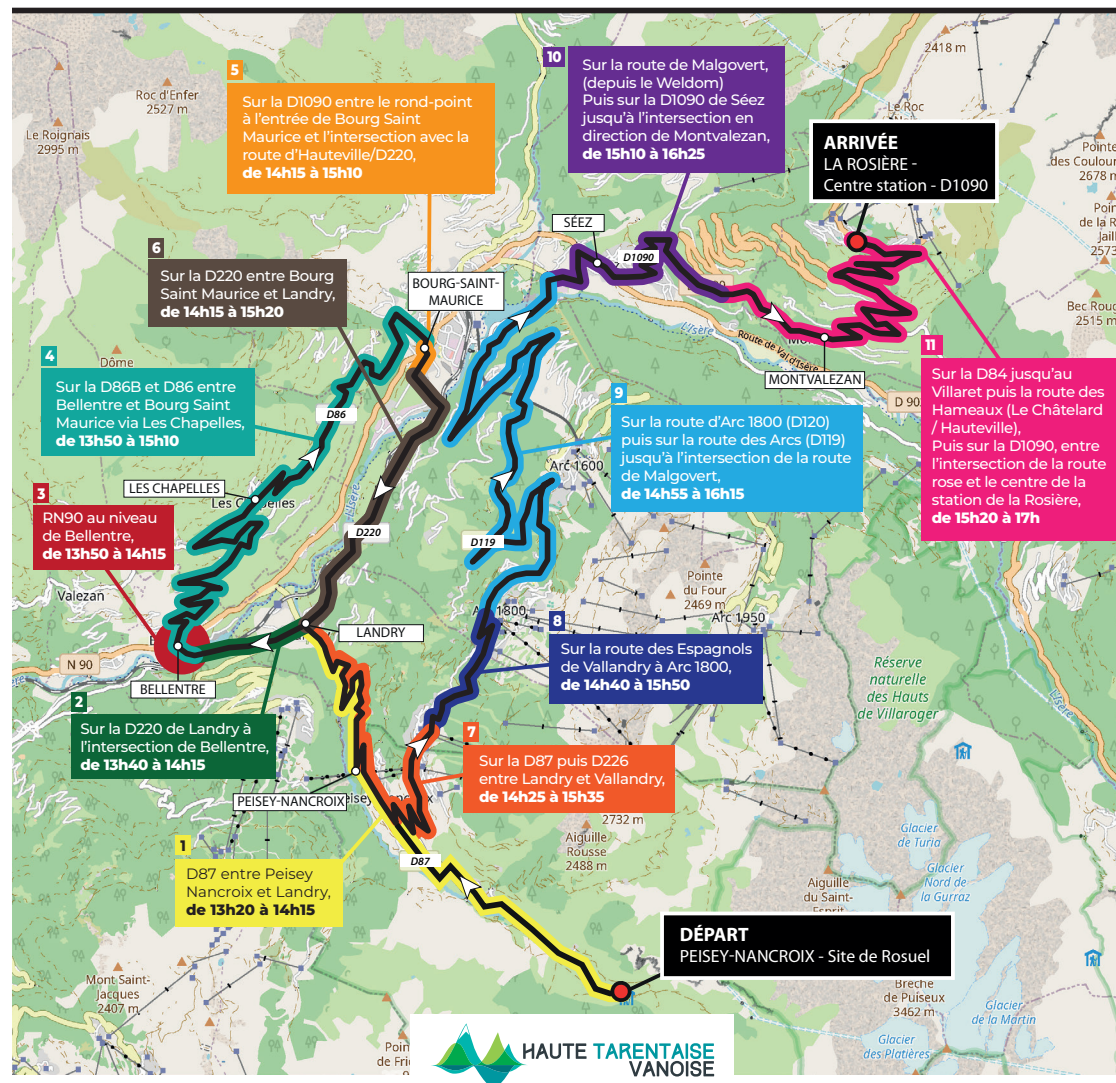

### La Rosière

Ouverture du village départ à partir de 10h

- ▶ Stands des partenaires de l'événement
- ▶ Présentation des coureurs
- ▶ Passage de la caravane

21 AOÛT  
3<sup>e</sup> étape - homme

## LES HORAIRES DE PASSAGE HORAIRES INDICATIFS

ITINÉRAIRE	PASSAGE CARAVANE	PASSAGE 1 <sup>ER</sup> COUREURS
Départ Peisey-Nancroix	13h20	13h50
Les Chapelles	13h50	14h20 - 14h30
Bourg Saint Maurice	14h05	14h30 - 14h40
Landry	14h15	14h40 - 14h50
Les Arcs 1800	14h35	15h10 - 15h30
Séez	15h05	15h30 - 15h50
Montvalezan	15h20	15h45 - 16h10
Arrivée La Rosière	15h40	16h05 - 16h30

**LA ROSIÈRE :**

- ▶ Une déviation sera mise en place sur la journée de 9h à 22h pour traverser La Rosière. Attention, poids lourd interdit !
- ▶ La route sera fermée du centre station jusqu'au golf, de 16h à 19h45.

LES HORAIRES DE PASSAGE HORAIRES INDICATIFS

ITINÉRAIRE	PASSAGE CARAVANE	PASSAGE 1 <sup>ER</sup> COUREURS
Départ La Rosière	12h15	12h45
Séez	12h35	13h05
Villaroger	12h50	13h15-13h25
Sainte Foy Tarentaise	12h55	13h20 - 13h30
Tignes 1800	13h15	13h45 - 14h00
Val d'Isère	13h25	13h55 - 14h10
Col de l'Iseran	13h50	14h25 - 14h45